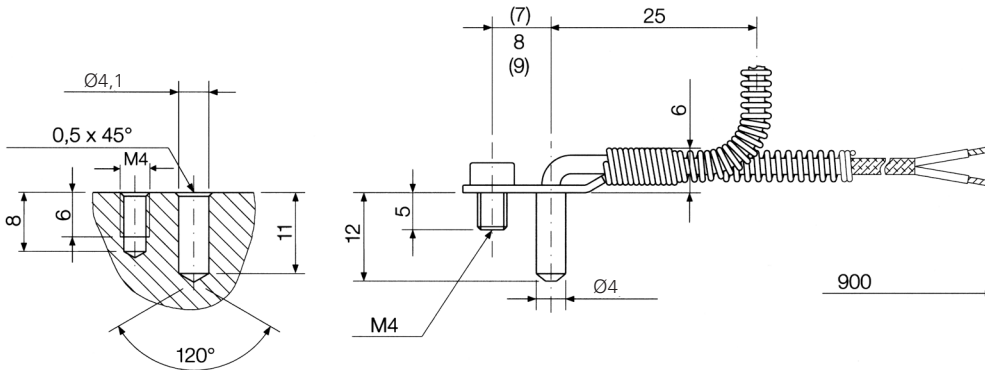

Bestell-Nr. · Order No. · Référence **D-MTC 405**

Bestell-Nr. · Order No. · Référence **ISI-412**

Bestell-Nr. · Order No. · Référence **ISI-300**

D-MTC 405 · ISI-412 · ISI-300

ASA Standard Type J Farbcode	weiß = +	Rot = -
ASA Standard Type J Color Code	White = +	Red = -
Type Standard ASA J Code des couleurs	Blanc = +	Rouge = -