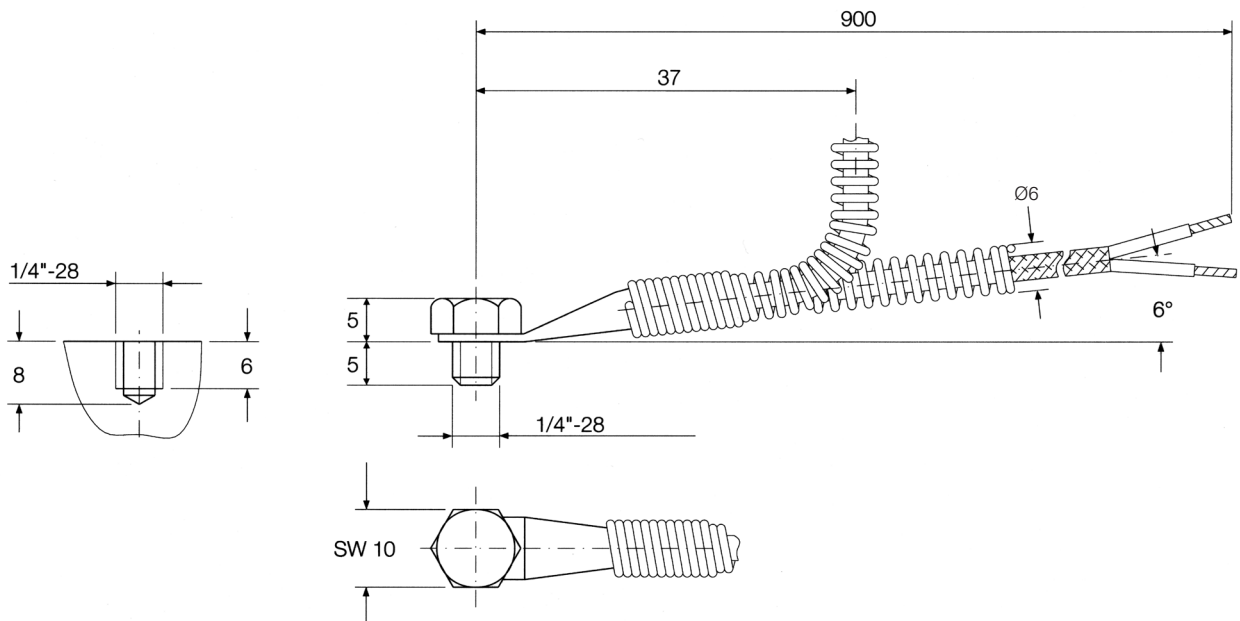

Bestell-Nr. · Order No. · Référence **D-MTC 405**

Bestell-Nr. · Order No. · Référence **ISI-412**

Bestell-Nr. · Order No. · Référence **ISI-300**

D-MTC 405 · ISI-412 · ISI-300

ASA Standard Type J Farbcode	weiß = +	Rot = -
ASA Standard Type J Color Code	White = +	Red = -
Type Standard ASA J Code des couleurs	Blanc = +	Rouge = -