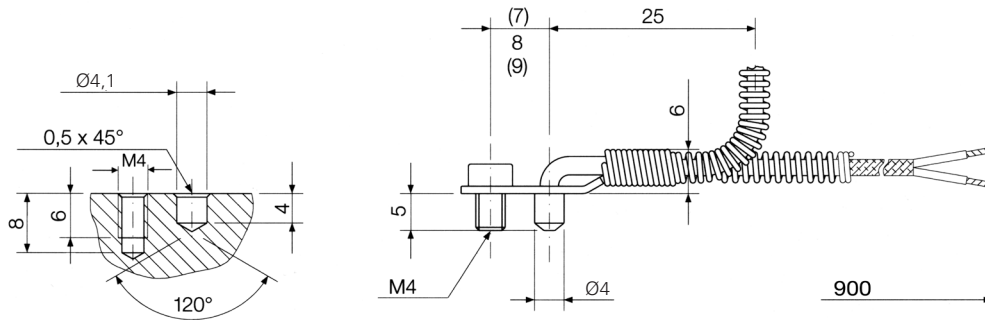

Bestell-Nr. · Order No. · Référence **D-MTC 405**

Bestell-Nr. · Order No. · Référence **ISI-412**

Bestell-Nr. · Order No. · Référence **ISI-300**

D-MTC 405 · ISI-412 · ISI-300

ASA Standard Type J Farbcode	weiß = +	Rot = -
ASA Standard Type J Color Code	White = +	Red = -
Type Standard ASA J Code des couleurs	Blanc = +	Rouge = -